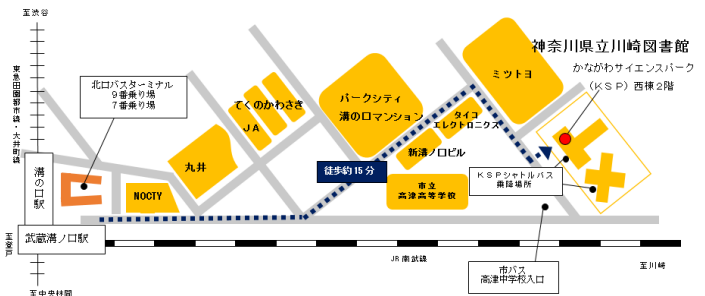

交通のご案内

■電車

JR南武線武蔵溝ノ口駅/
東急田園都市線・大井町線溝の口駅下車 徒歩15分

■KSPシャトルバス

溝の口駅北口バスターミナル9番乗り場から
「KSP行き」約5分

利用時間 平日午前10時以降*土・祝・休日始発から

■市バス

溝の口駅北口バスターミナル7番乗り場から
溝04系統「小杉駅前行き」・溝06系統「井田営業所行き」
溝06系統「第三京浜入口行き」・溝15系統「第三京浜入口行き」
溝18系統「第三京浜入口行き」
2つ目の「高津中学校入口」下車徒歩1分