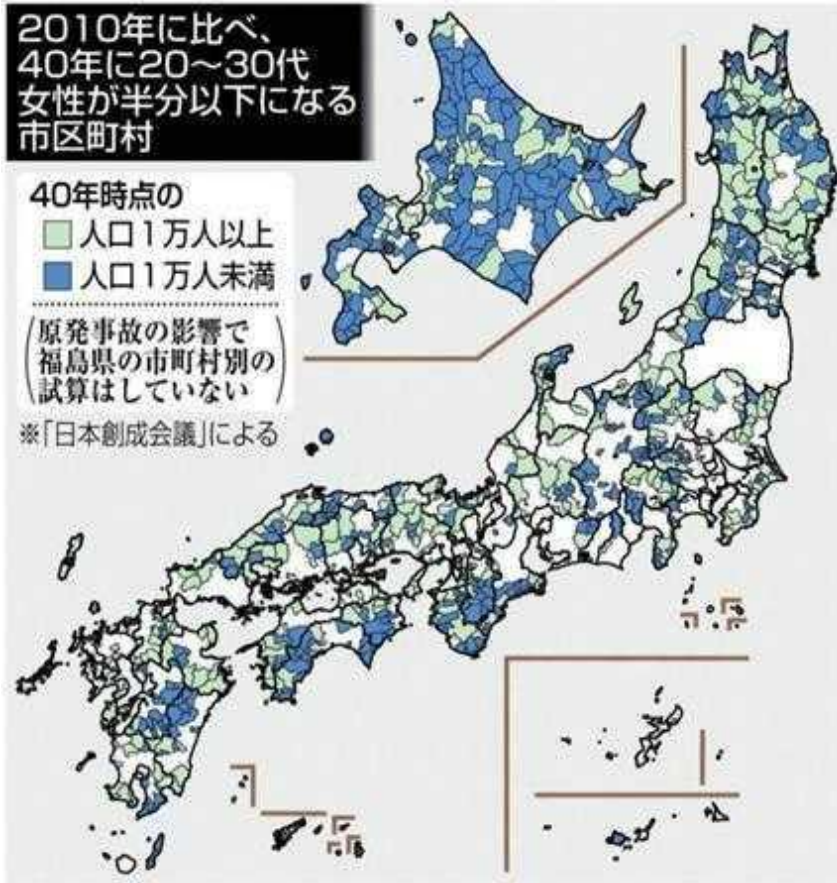

2 サービス提供の場所

○ 熊本近代文学館ロビー、展示室を活用して実施します。

3 サービスの内容

○ 基本的にこれまで行ったサービスは継続して実施します。ただし、インターネット利用等については、使用できる回線がないため、利用いただけません。

○ 工事中の箇所にあつては、職員も立ち入りが制限されることから、後日のサ

神奈川県 全域サービス

消滅可能性都市

無居住化地点