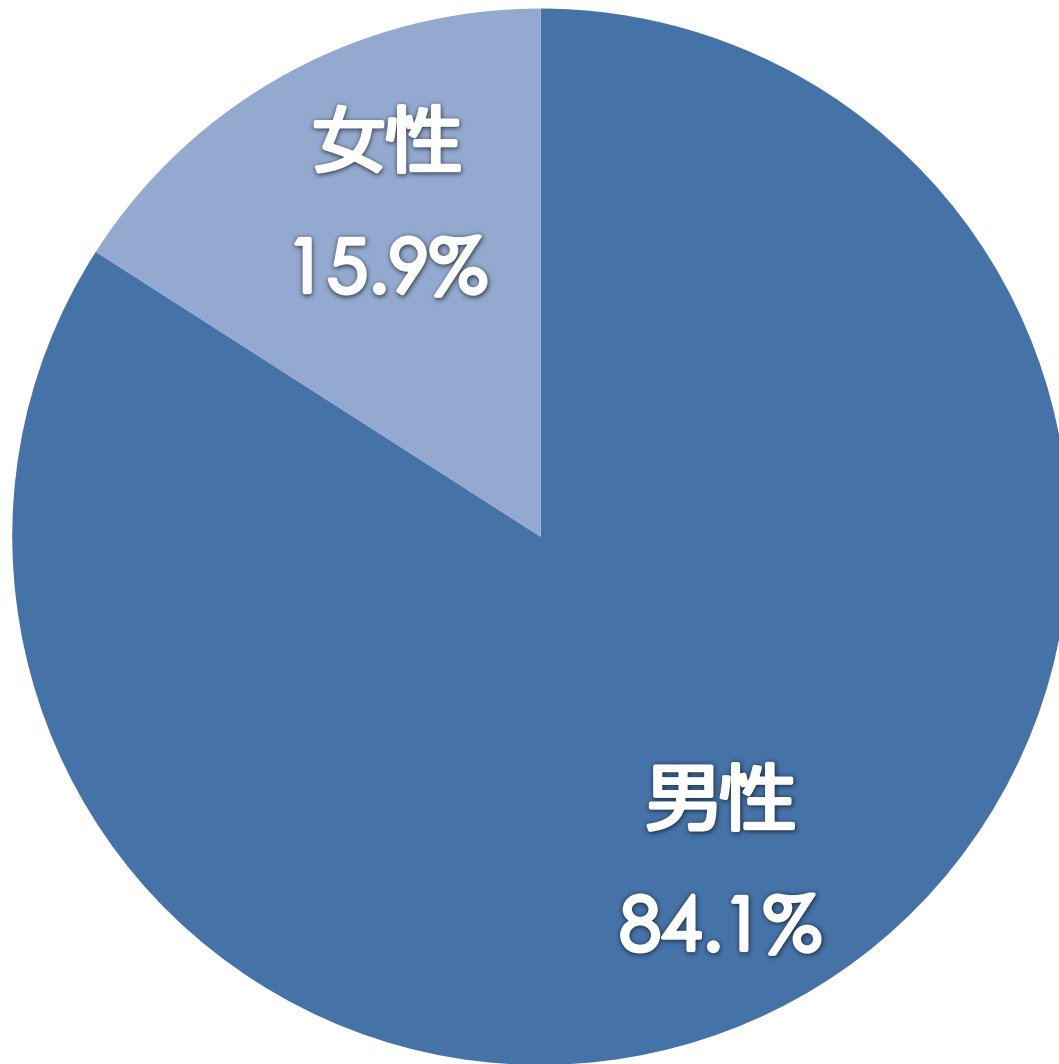

パソコン普及率

来館者調査の結果から

来館者の平均滞在時間

	神奈川県立川崎図書館		神奈川県立図書館	
調査日時	9/7 (土)	9/11 (水)	9/14 (土)	9/17 (火)
平均滞在時間	174分	114分	123分	184分

神奈川県立川崎図書館 来館者調査 男女比（2013年9月7日,13日）

神奈川県立図書館 来館者調査 男女比（2013年9月14日,17日）

神奈川県 全域サービス

やがてくる移設？改築？