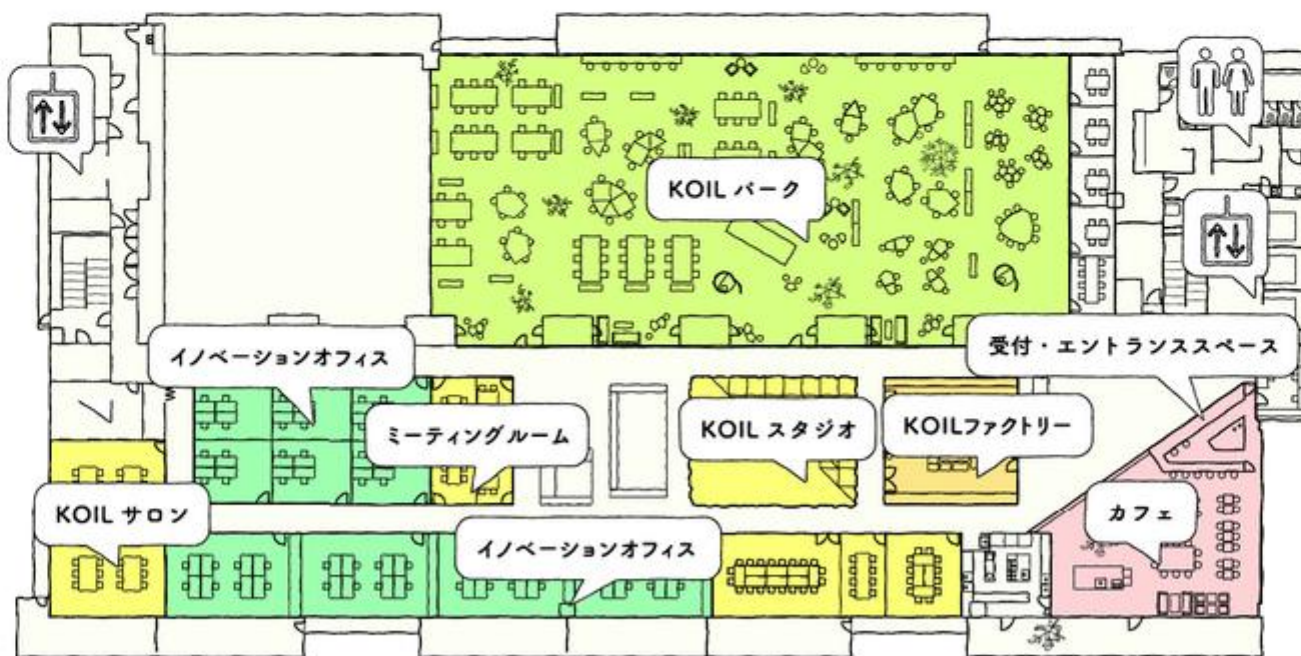

LOGIN

- About
KOILについて
- Plan
ご利用プラン
- Floor Map
フロアマップ
- Event
イベント
- News
お知らせ
- Access
アクセス

JP / EN

会員登録
施設予約

HOME -Floor Map

- プロトタイピングスペース
- オフィススペース
- コワーキングスペース
- ミーティング/イベントスペース
- カフェ/受付

ツイート 337 フォロー 4 フォロワー 202