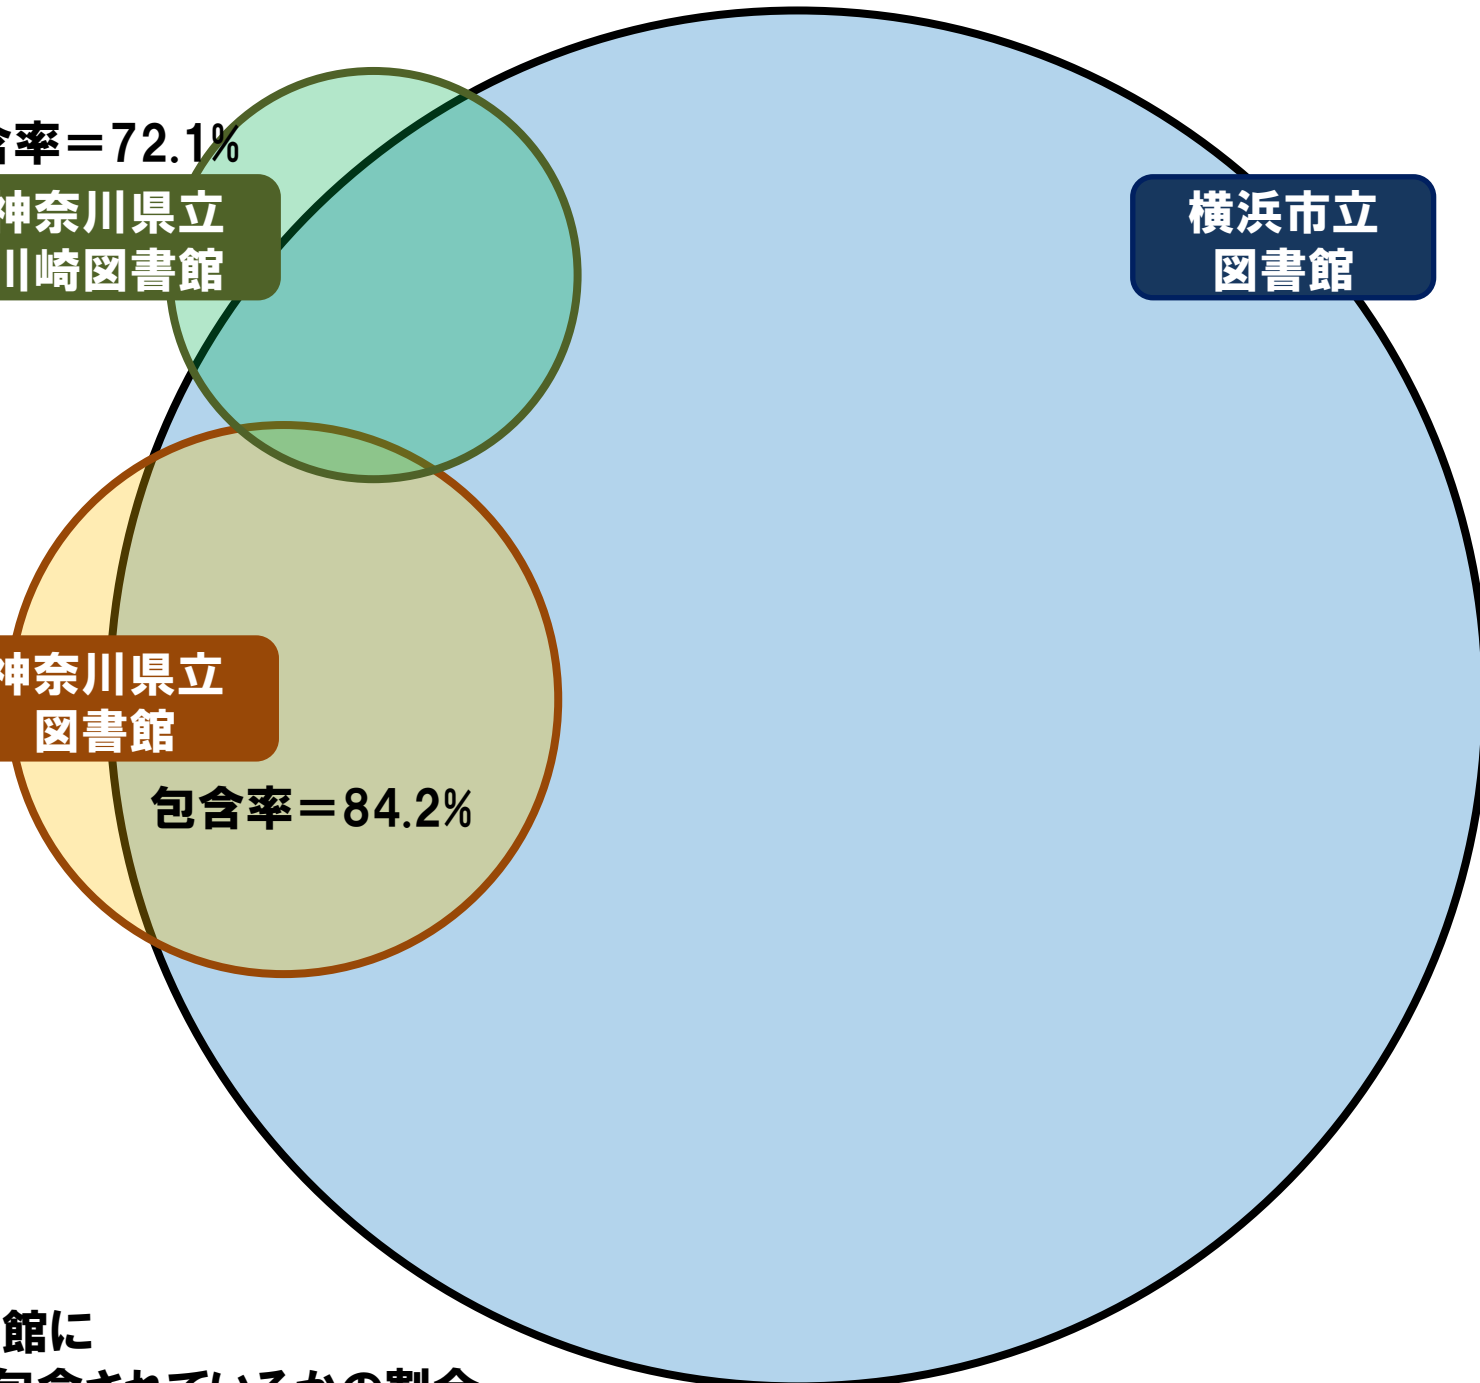

神奈川県立
図書館

包含率=84.2%

包含率は
市立図書館に
どの程度包含されているかの割合

来館者調査の実施（2013年度）

	神奈川県立川崎図書館		神奈川県立図書館	
調査日時	9/7 (土)	9/11 (水)	9/14 (土)	9/17 (火)
配布数	167	120	260	288
回収数	107	92	185	187
有効回答数	97	87	179	182
有効回答率	58.1%	72.5%	68.8%	63.2%