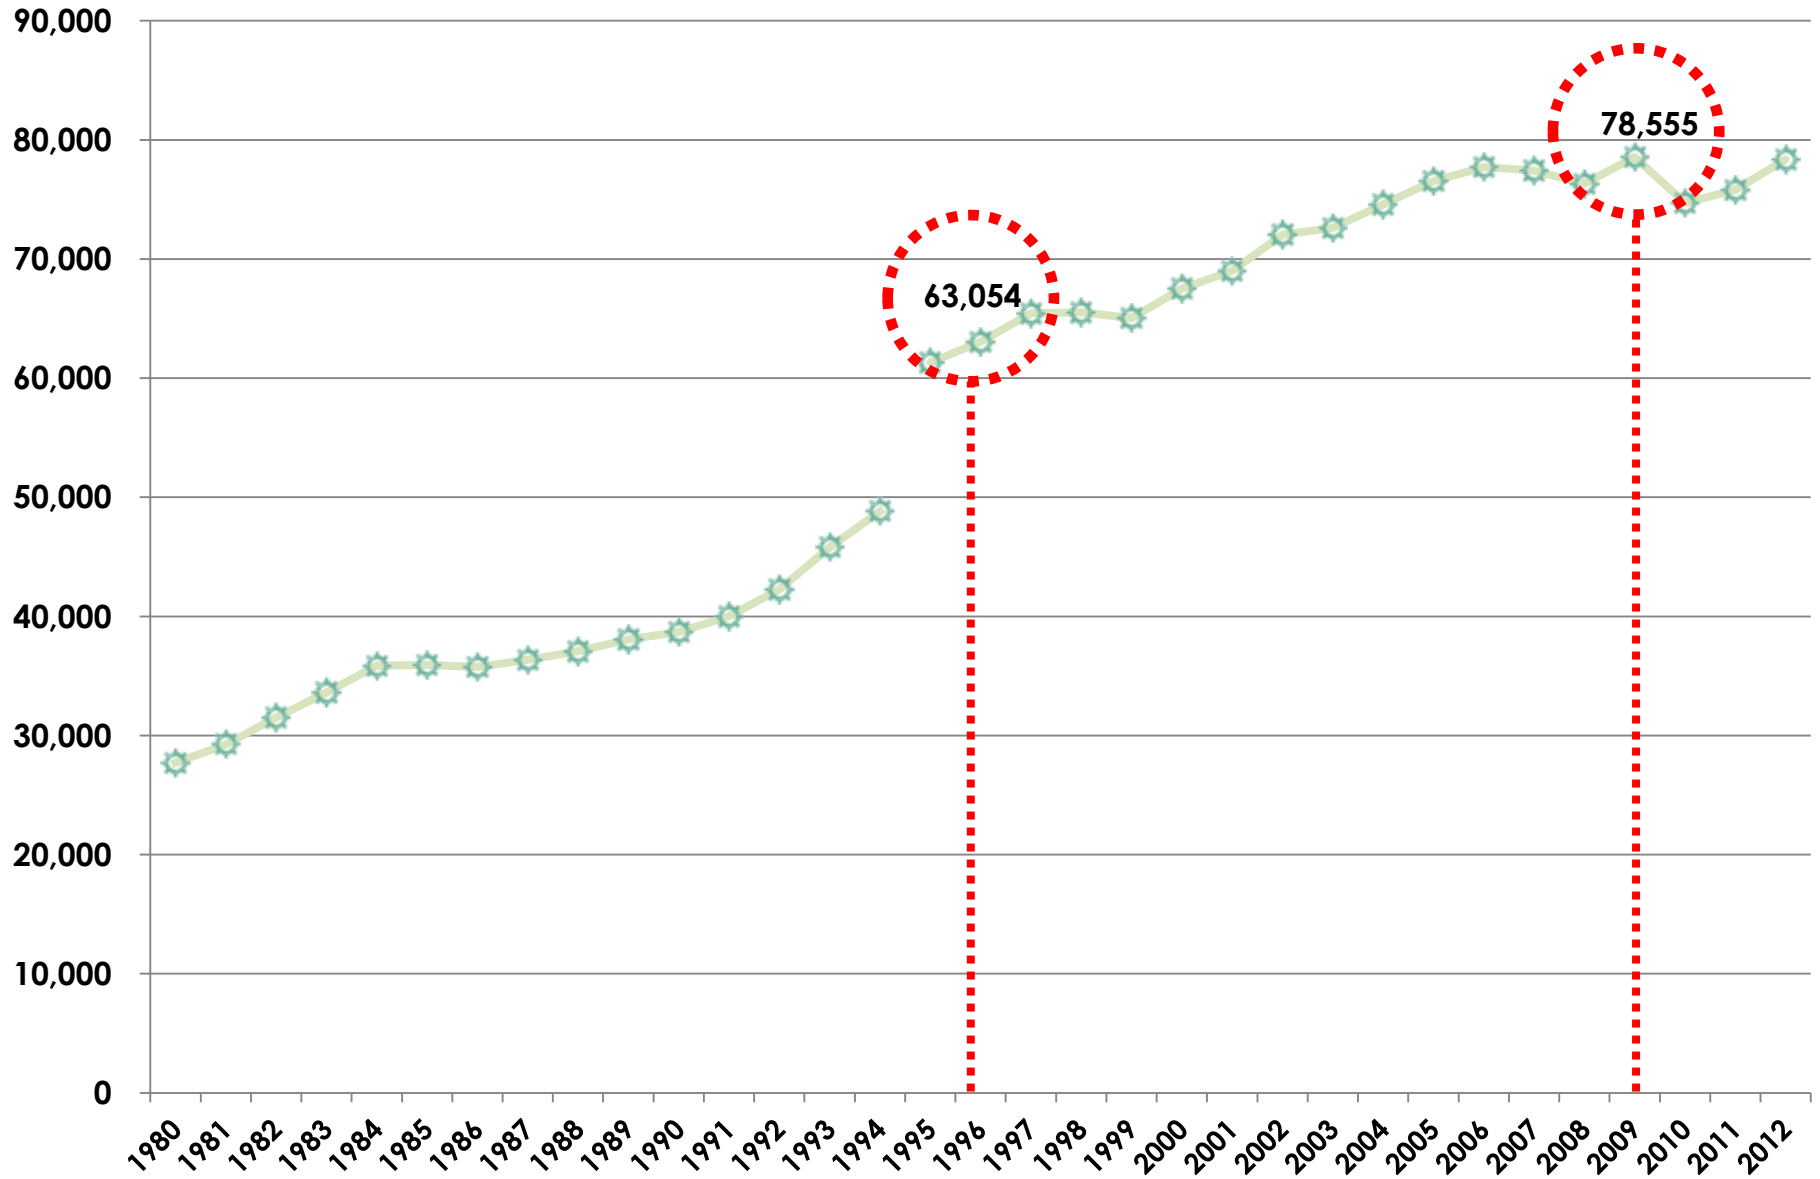

選べるテラフォーマーズ

抽選300名にプレゼント!!

13週連続で応募券がついて

<http://youngjump.jp/terraformars/>

書籍推定販売金額（単位：億円）

書籍新刊出版点数の推移

図書館

Library

パソコン普及率

来館者調査の結果から

来館者の平均滞在時間

	神奈川県立川崎図書館		神奈川県立図書館	
調査日時	9/7 (土)	9/11 (水)	9/14 (土)	9/17 (火)
平均滞在時間	174分	114分	123分	184分

神奈川県立川崎図書館 来館者調査 男女比（2013年9月7日,13日）

神奈川県立図書館 来館者調査 男女比（2013年9月14日,17日）

神奈川県 全域サービス

やがてくる移設？改築？