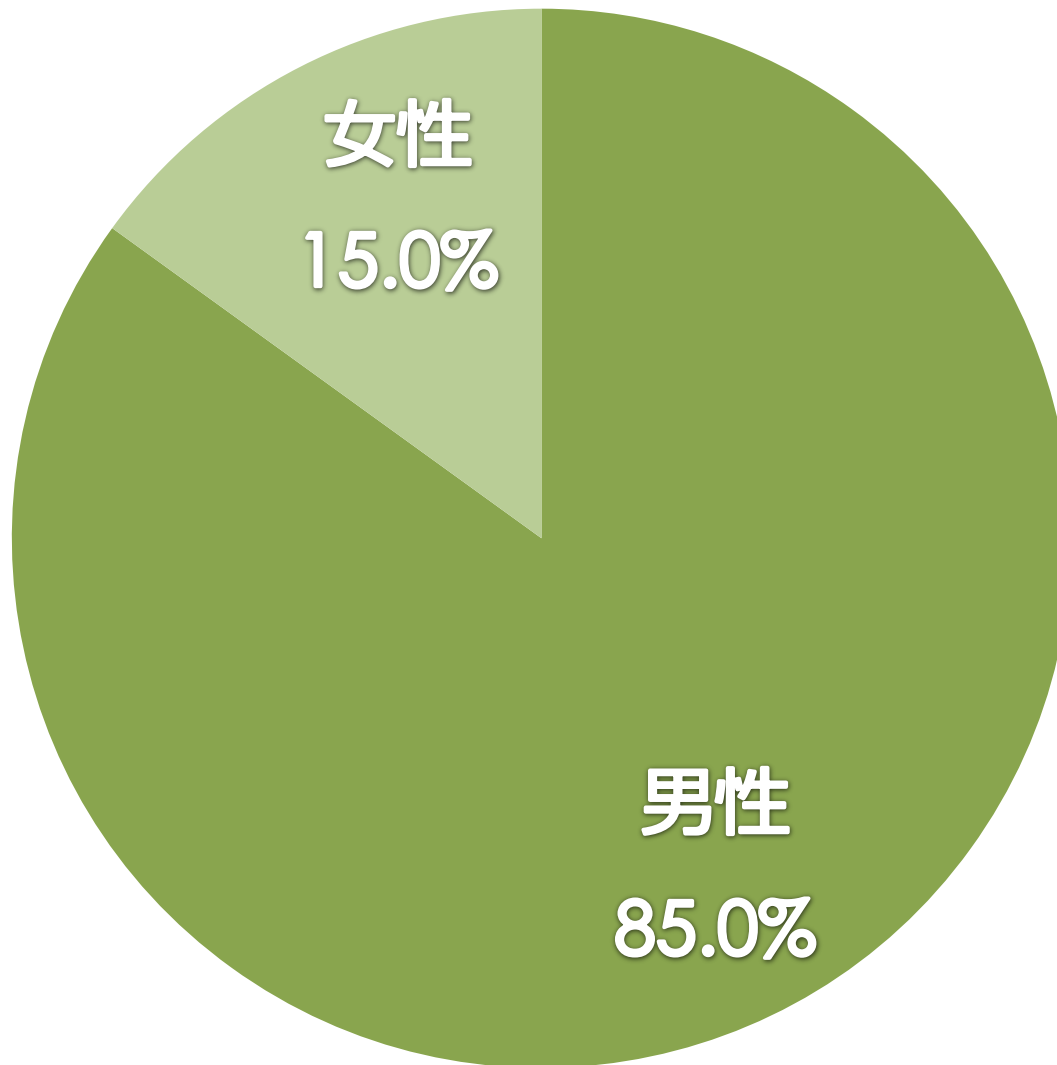

パソコン普及率

来館者調査の結果から

来館者の平均滞在時間

	神奈川県立川崎図書館		神奈川県立図書館	
調査日時	9/7 (土)	9/11 (水)	9/14 (土)	9/17 (火)
平均滞在時間	174分	114分	123分	184分

神奈川県立川崎図書館 来館者調査 男女比（2013年9月7日,13日）

神奈川県立図書館 来館者調査 男女比（2013年9月14日,17日）

神奈川県 全域サービス

やがてくる移設？改築？