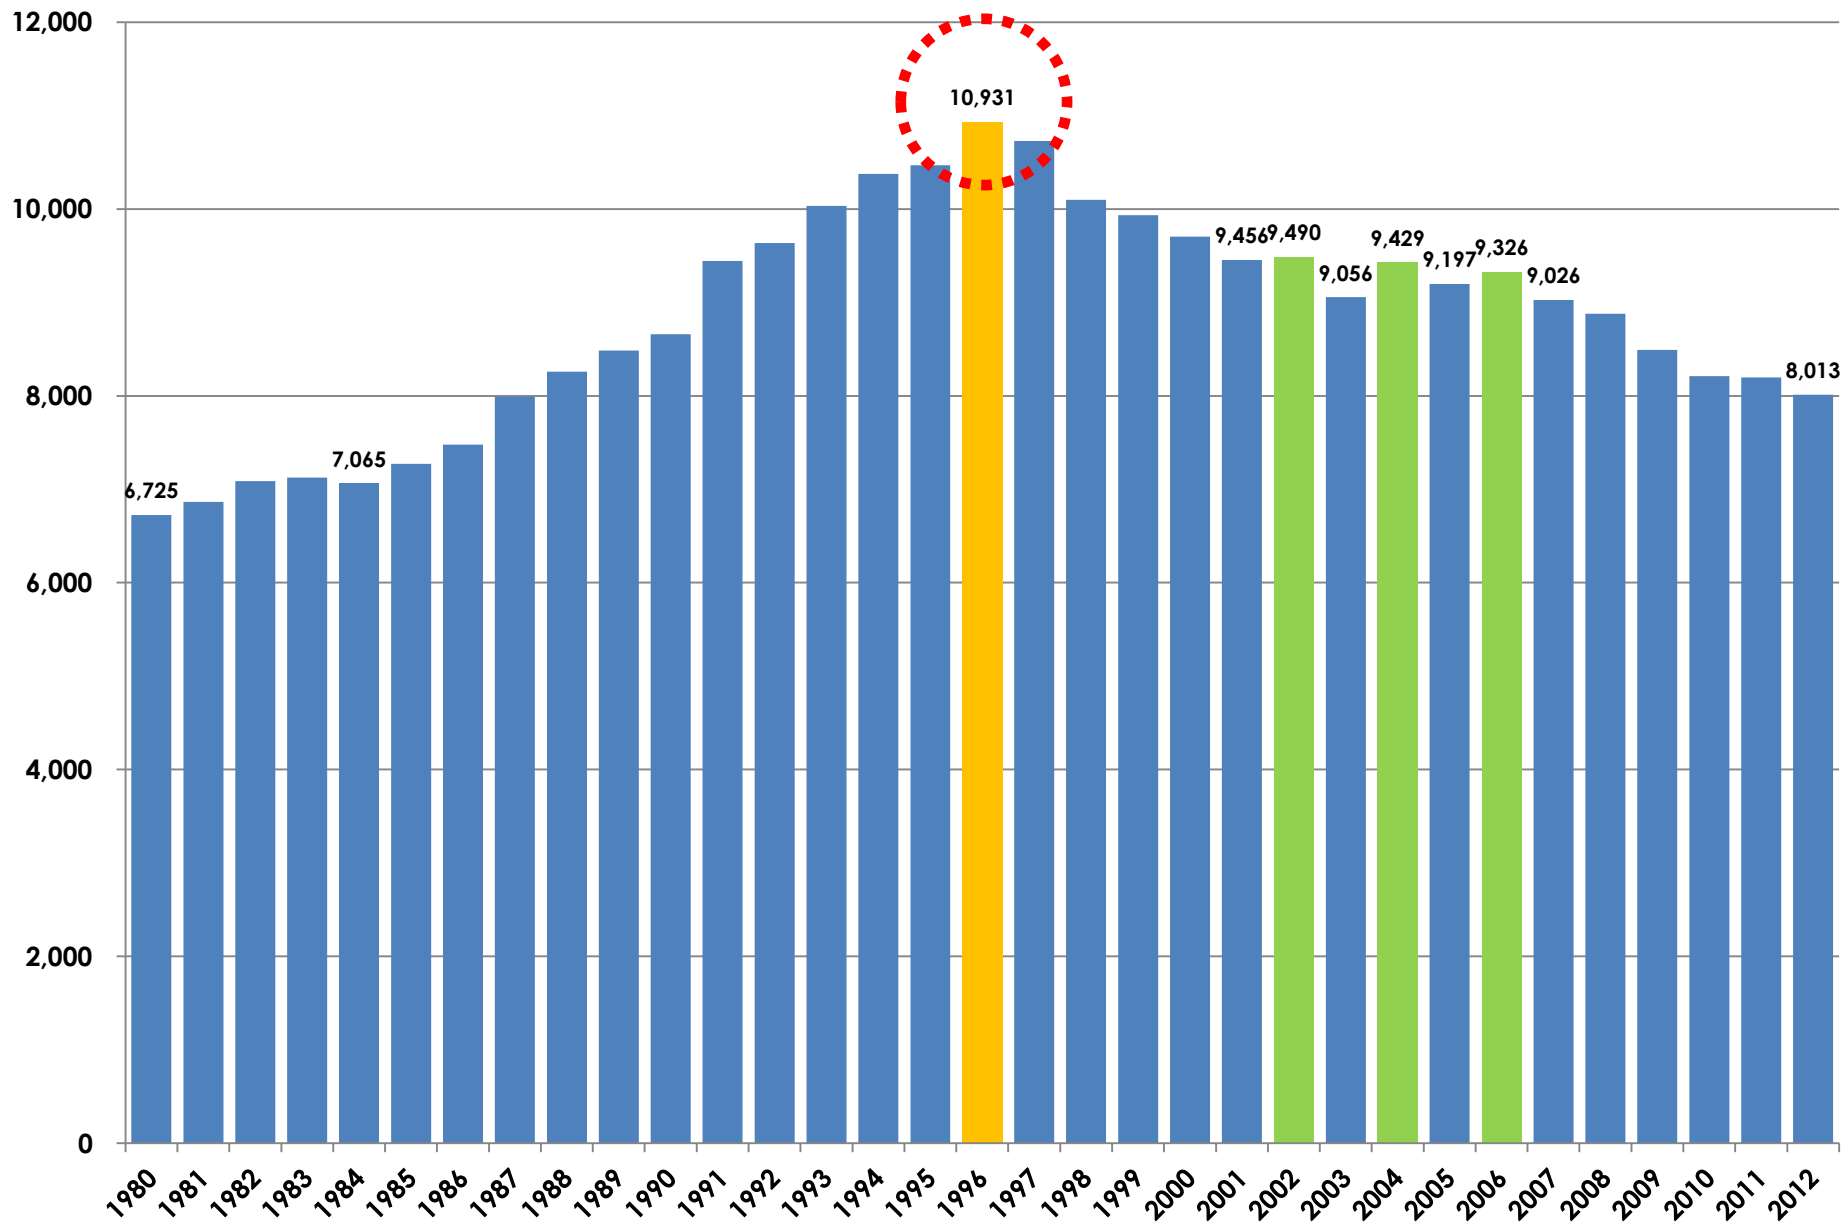

書籍推定販売金額（単位：億円）