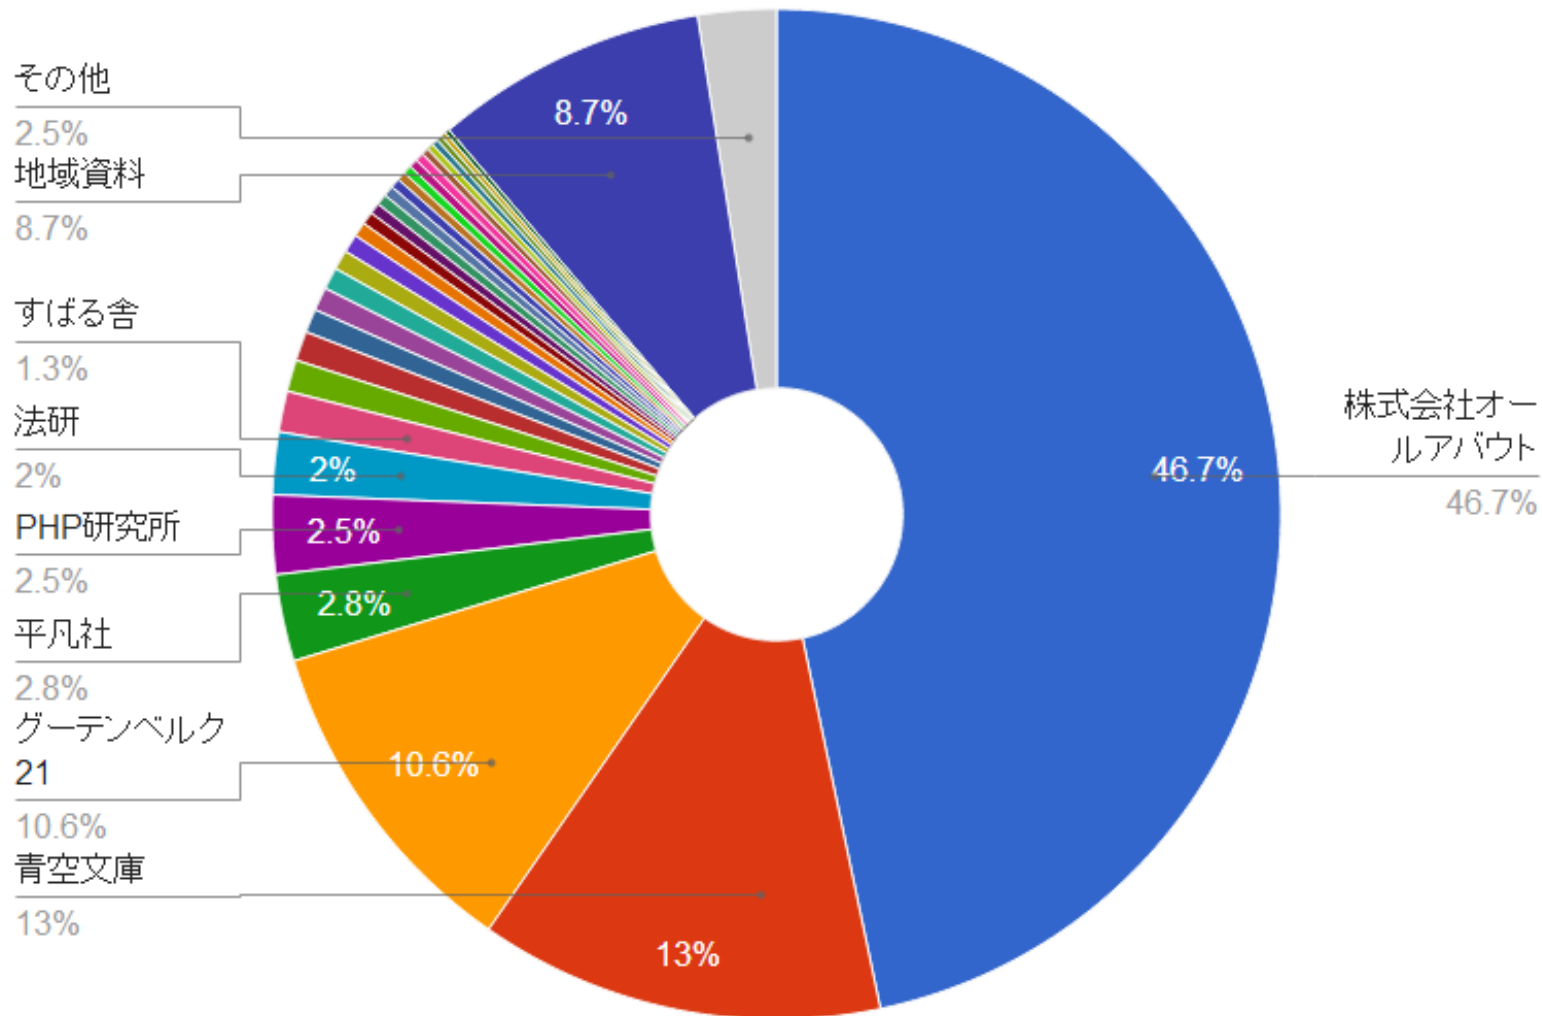

日本の公立図書館向け電子書籍サービス 出版社別の比率(のべ書誌数ベース) / 38547タイトル

公立図書館向け電子書籍サービスの書誌調査 (カーリル調べ)